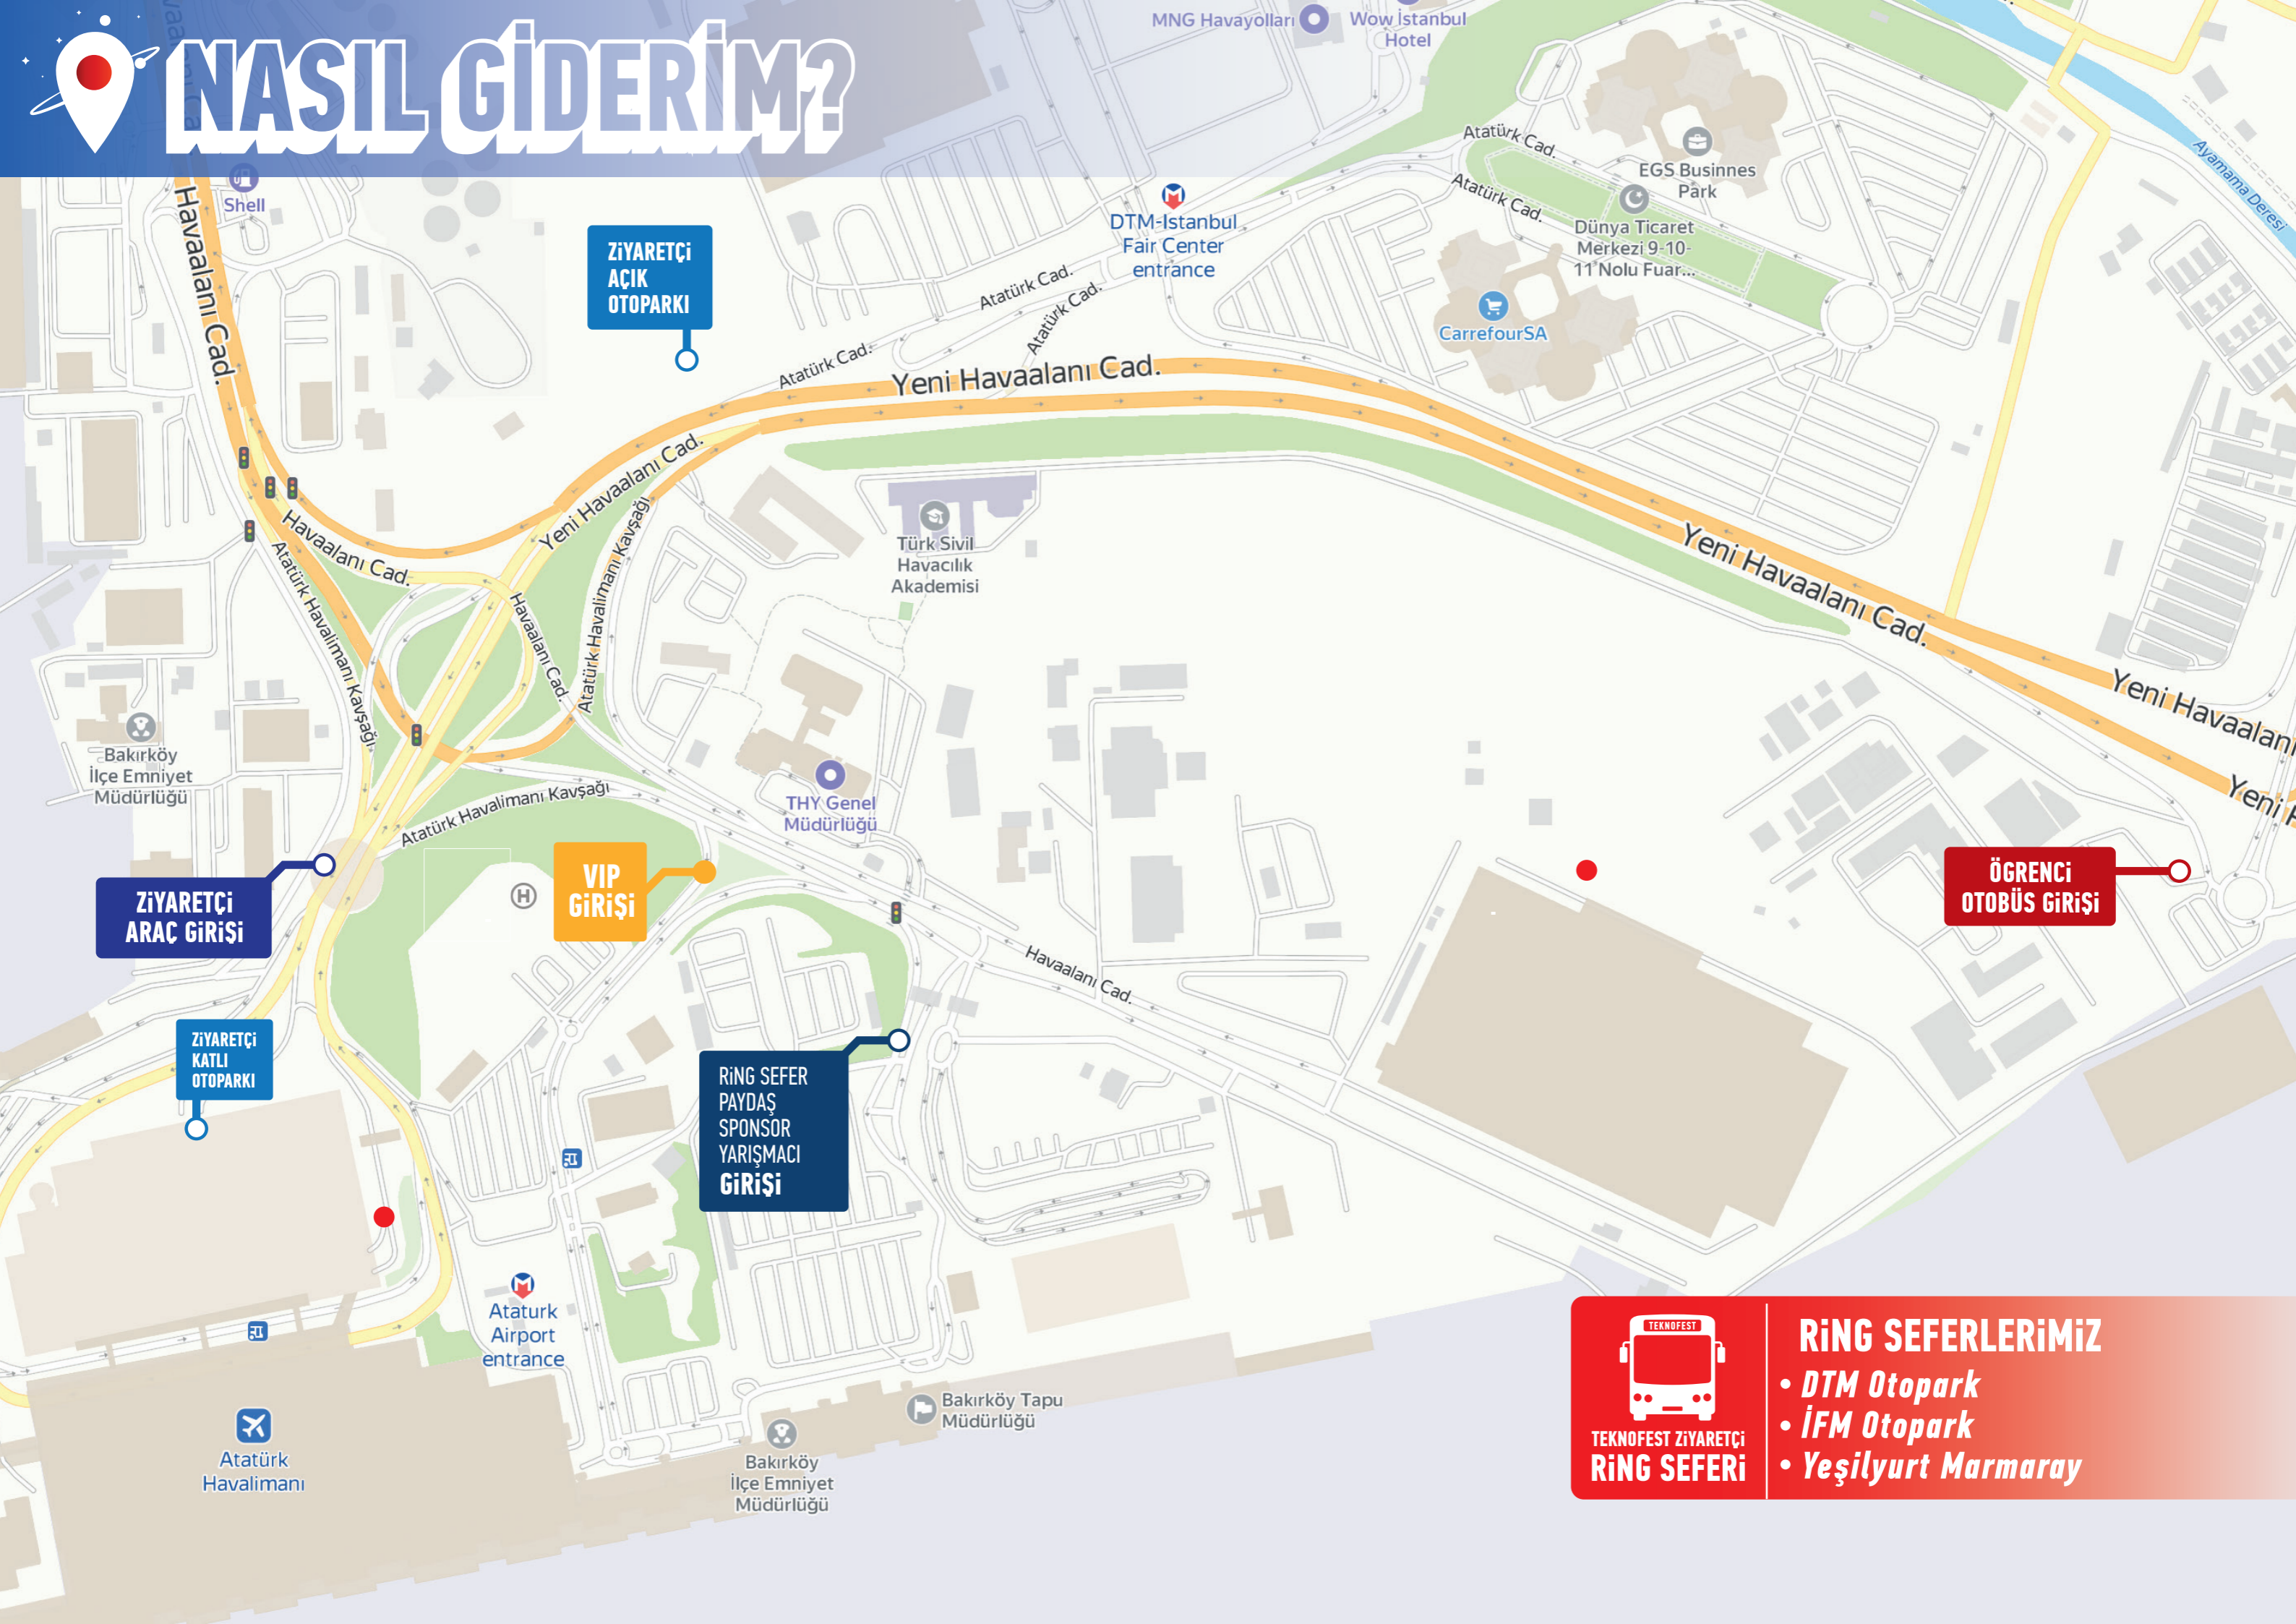

NASIL GİDERİM?

ZİYARETÇİ
AÇIK
OTOPARKI

ZİYARETÇİ
ARAÇ GİRİŞİ

ZİYARETÇİ
KATLI
OTOPARKI

VIP
GİRİŞİ

RİNG SEFER
PAYDAŞ
SPONSOR
YARIŞMACI
GİRİŞİ

ÖĞRENCİ
OTOBÜS GİRİŞİ

RİNG SEFERLERİMİZ

- DTM Otopark
- İFM Otopark
- Yeşilyurt Marmaray