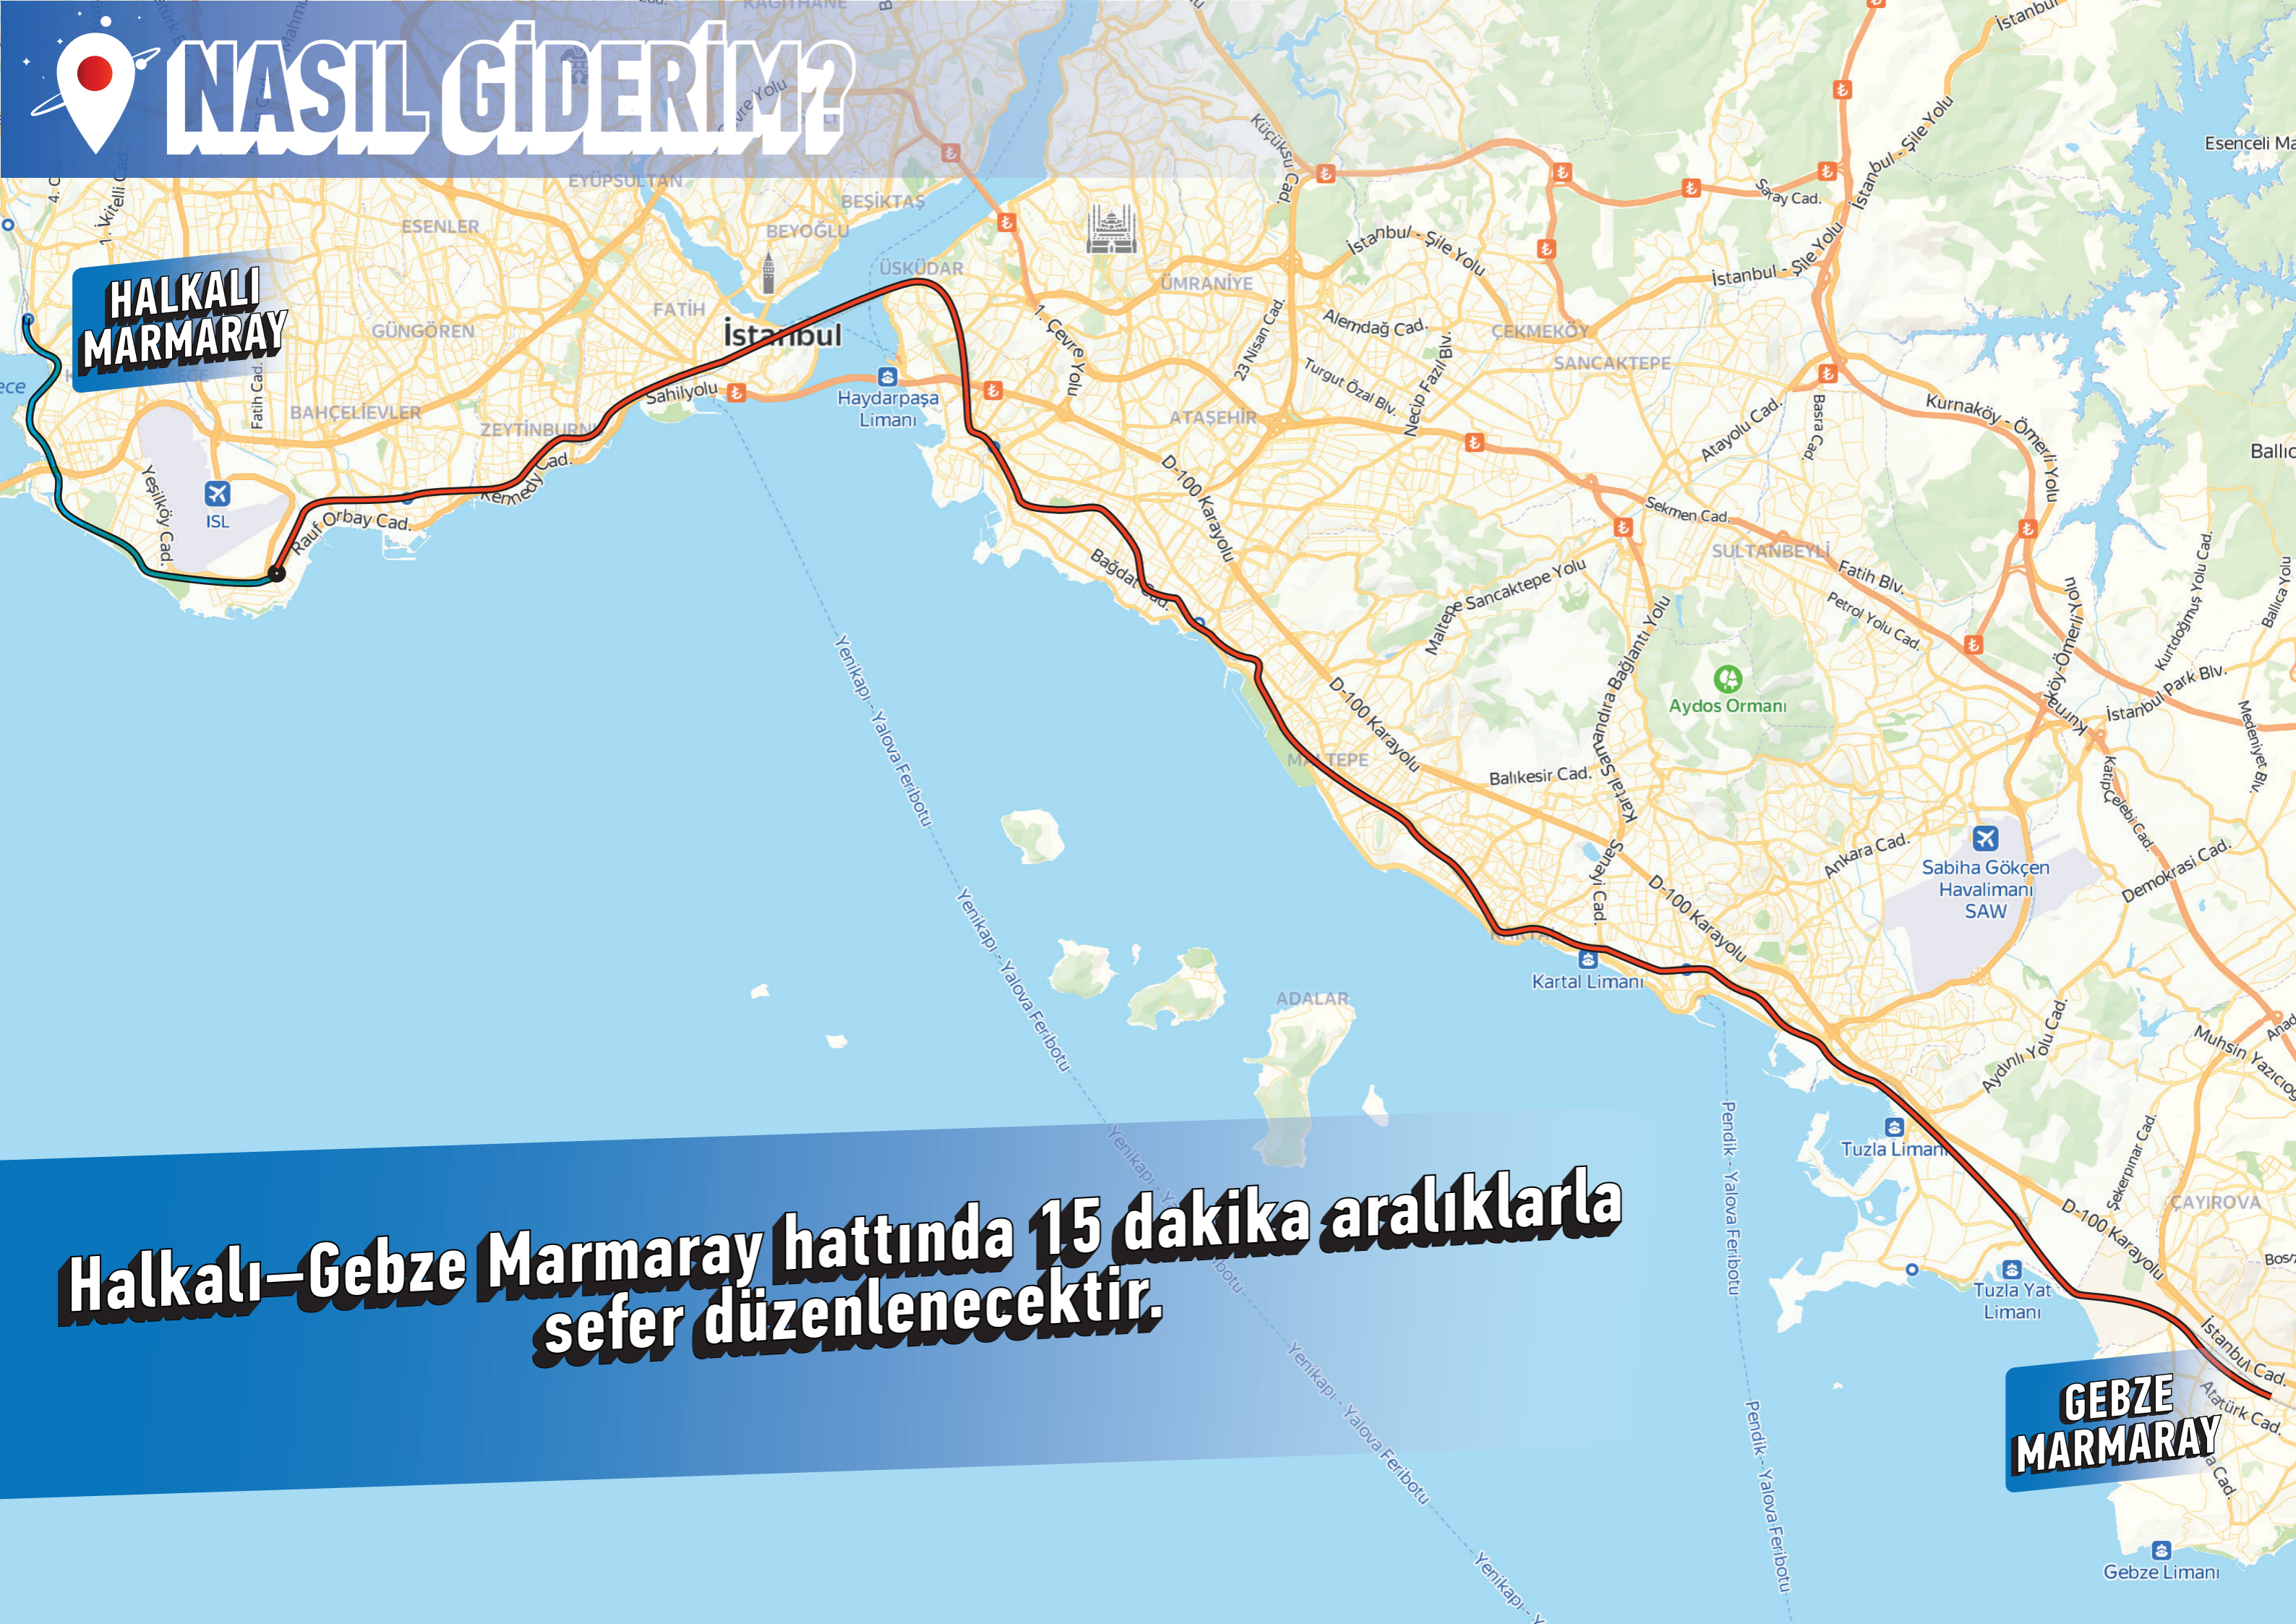

# NASIL GİDERİM?

**HALKALI  
MARMARAY**

**GEBZE  
MARMARAY**

**Halkalı–Gebze Marmaray hattında 15 dakika aralıklarla sefer düzenlenecektir.**