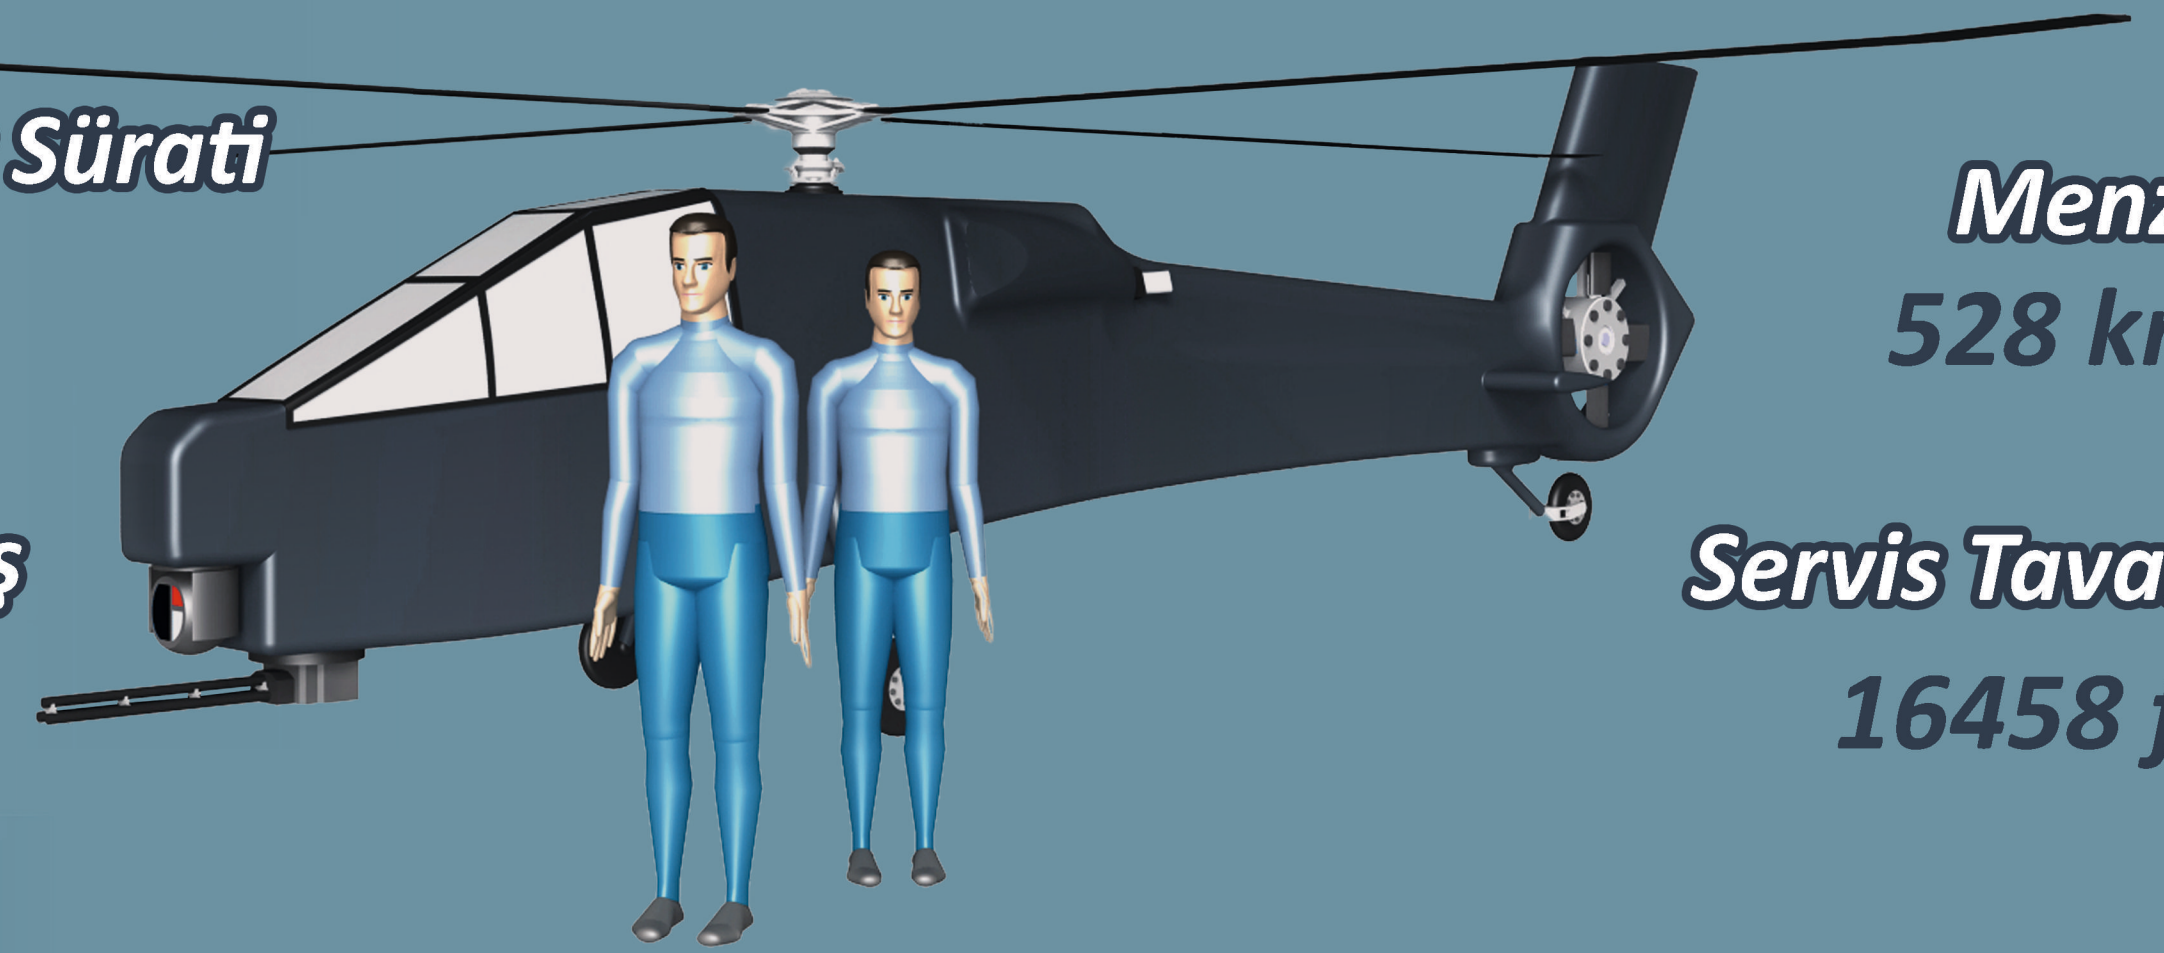

ChopperQuake

Roller

Özellikler

- ✓ Yüksek Sıcaklık/İrtifa Performansı
- ✓ Eskortluk ve Saldırı Görev Kabiliyeti
- ✓ Fiyat/Performans Alanında Etkin
- ✓ Pazar İhtiyaçlarına Odaklılık
- ✓ Aerodinamik/İnce Dayanıklı Gövde

Mürettebat

1 Pilot + 1 Silahçı

Standart Yakıt Tankı

1500 Kg

Azami Kalkış Ağırlığı

4250 Kg

Faydalı Yük Kapasitesi

1950 Kg

Motor

2x SAFRAN Arriel-2C2

Turboşaft Motor

2x 853 shp

Silah

TM-197B 20mm

Performans

Azami Seyir Sürati

245 km/h

Havada Kalış

4 Saat

Menzil

528 km

Servis Tavanı

16458 ft