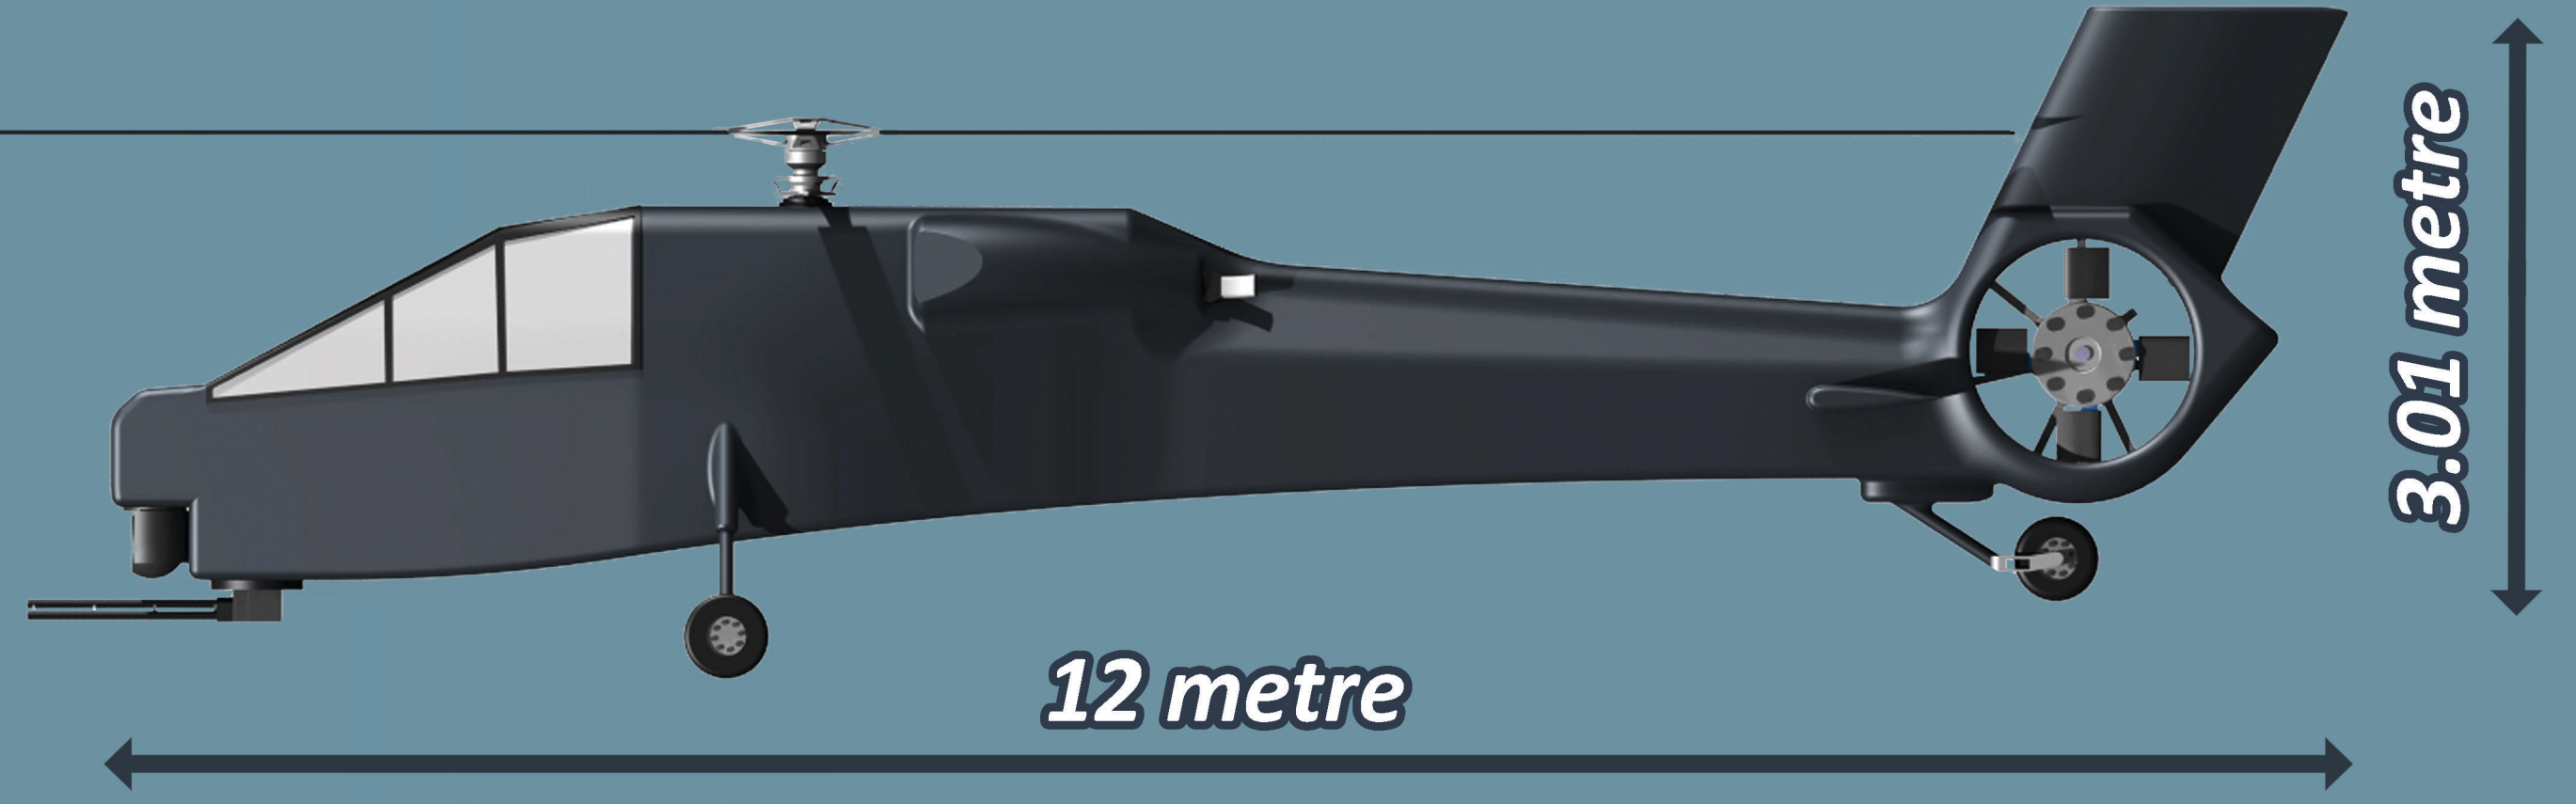

ChopperQuake

Roller

Özellikler

- ✓ Yüksek Sıcaklık/İrtifa Performansı
- ✓ Eskortluk ve Saldırı Görev Kabiliyeti
- ✓ Fiyat/Performans Alanında Etkin
- ✓ Pazar İhtiyaçlarına Odaklılık
- ✓ Aerodinamik/İnce Dayanıklı Gövde

Mürettebat

1 Pilot + 1 Silahçı

Standart Yakıt Tankı

1500 Kg

Azami Kalkış Ağırlığı

4250 Kg

Faydalı Yük Kapasitesi

1950 Kg

Motor

2x SAFRAN Arriel-2C2

Turboşaft Motor

2x 853 shp

Silah

TM-197B 20mm

Performans

Azami Seyir Sürati

245 km/h

Havada Kalış

4 Saat

Menzil

528 km

Servis Tavanı

16458 ft